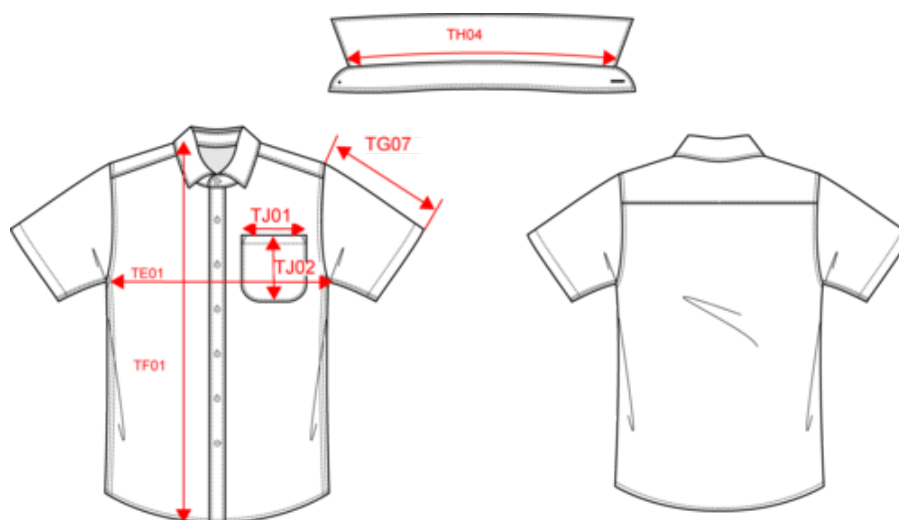

Dimensions (cm)

Mesures en cm	XS	S	M	L	XL	XXL	3XL	4XL	5XL	6XL
TE01 - 1/2 largeur poitrine à 1.5cm de l'emmanchure	52.00	55.00	58.00	61.00	64.00	67.00	70.00	73.00	76.00	79.00
TF01 - Hauteur totale de l'HSP	71.50	73.50	75.50	77.50	79.50	81.50	83.50	85.50	87.50	89.50
TH04 - Longueur encolure sur col de milieu à milieu	39.40	40.60	41.80	43.00	44.20	45.40	46.60	47.80	49.00	50.20
TJ01 - Largeur haut de poche(s) plaquée(s) poitrine	11.00	12.00	12.00	13.00	13.00	14.00	14.00	15.00	15.00	16.00
TJ02 - Hauteur haut de poche(s) plaquée(s) poitrine au niveau le plus haut	12.00	13.00	13.00	14.00	14.00	15.00	15.00	16.00	16.00	17.00